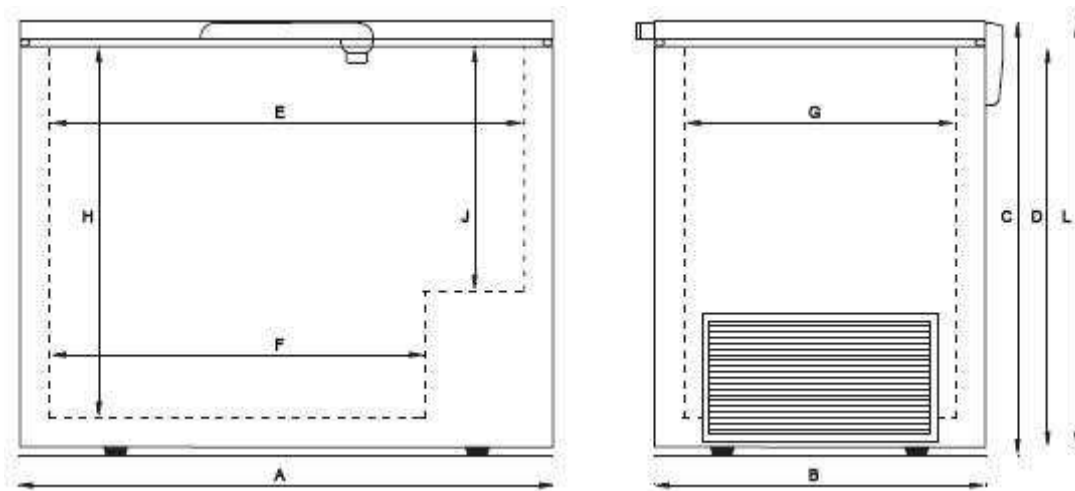

### Relazione tecnica congelatore ELCOLD LT UNI 21

La gamma UNI LT Elcold, offre congelatori con temperature fino a  $-45^{\circ}\text{C}$  e capacità da 100 a quasi 500 litri di volume. La temperatura viene mantenuta a livello costante e può essere facilmente monitorata sul display digitale.

#### DIMENSIONI

<b>Modello</b>	<b>UNI 21</b>
Capacità	226 litri ca
Campo di temperatura	$-10/-45^{\circ}\text{C}$
Sistema di sbrinamento	Automatico
Dimensioni interne ExHxGxF	850x650x450x650
Dimensioni esterne CxBxA mm	865x655x1055
Alimentazione	230 V-50Hz